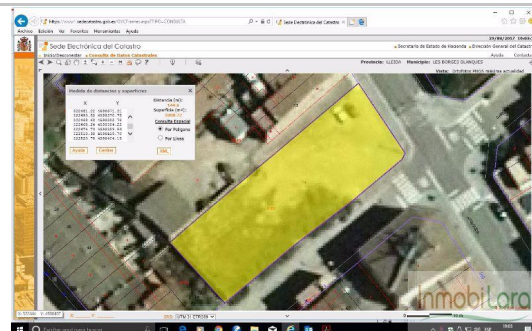

**Referencia:** 116

**Tipo Inmueble:** Terreno

**Operación:** Venta

**Precio:** 310.000 €

**Estado:** Urbano

**Dirección del inmueble:**

**Puerta:** Planta: 0

**Población:** Les Borges Blanques

**Provincia:** Lleida

**Código Postal:** 25400

**Zona:** prat de la riba

<b>M<sup>2</sup> Construidos:</b>	1009	:	<b>Ascensor:</b>	No	<b>Suelo:</b>
<b>M<sup>2</sup> Útiles:</b>	0	:	<b>Amueblado:</b>	No	<b>Aire:</b>
:			<b>Aseos:</b>	0	<b>Agua caliente:</b>
<b>M<sup>2</sup> Terraza:</b>	0		<b>Armarios:</b>	0	<b>Combustible:</b>
<b>Orientación:</b>			<b>Ext./Int.:</b>		<b>Terrazas:</b>
<b>Construc. años:</b>			<b>€ Comunidad:</b>	0	<b>Zonas verdes:</b>
			<b>Garajes:</b>	0	<b>Patio:</b>
					No
					No

**Datos adicionales:**

Gran solar urbano en venta en Les Borges Blanques de 1.009m<sup>2</sup>  
 Se trata de un terreno muy céntrico, a pocos metros de la plaza Europa, Prat dela Riba.  
 El terreno es rectangular y esquinero en una de sus partes, con 50 metros lineales de fachada y 20 metros de fondo  
 Puede ser ideal y una buena oportunidad para promociones, adosadas, pareadas, casas individuales.  
 En venta el terreno en toda su totalidad, pero existe posibilidad de vender/segregar en parcelas más pequeñas, en este caso habría que hablar de las condiciones  
 Posibilidad de facilidades de pago. Se puede aceptar incluso alguna permuta como pago pago o como parte de pago.  
 También hay posibilidad de escuchar y estudiar diferentes proyectos u otras alternativas.  
 Información y visitas sin compromiso.